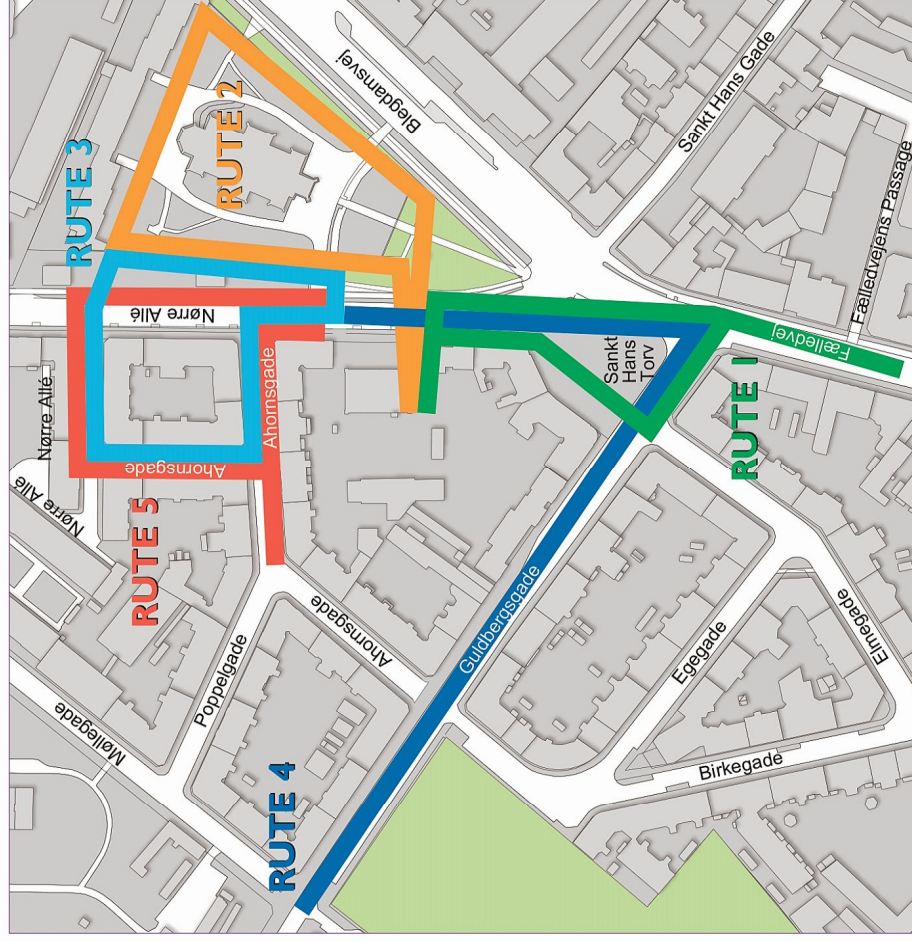

VIGTIGE INFO TIL BORGERNE VED SKT. HANSTORV

KØBENHAVNS POLITI – DIN BETJENT

Din Betjent har til formål at bringe borgere og politi tættere på hinanden og styrke trygheden lokalt. Hvert område i byen har fast tilknyttet en eller flere lokalbetjente, som har til opgave at samarbejde og være i tæt dialog med områdets beboere, erhvervsdrivende, skoler, ungdomsklubber samt øvrige.

Sammen med din betjent kan du for eksempel tage initiativ til:

- Møder, hvor I sammen med Din Betjent sætter tryghed og sikkerhed på dagsordenen.
- Oplæg, hvor Din Betjent fortæller om politiets arbejde.
- Dialog om, hvordan I sammen håndterer svære problemstillinger eller uro i lokalområdet.
- Besøg af Din Betjent i din institution.
- Aktiviteter med Din Betjent og børn og unge i området.

VIDEOOVERVÅGNING

Hvis din boligforening er interesseret i at ansøge om at opsætte videoovervågning kan du henvende dig til kbh-ledelsessekretar@politi.dk. Skriv `ansøgning om videoovervågning` i emnefeltet.

For mere information har Justitsministeriet udgivet en pjece, som du kan finde her: <http://justitsministeriet.dk/arbejdsområder/politi-og-straftv-overvaagning>

d. 19. juni 2014
FAKTAARK OM
TRYGHEDSGARANTI PÅ NØRREBRO

Kontakt Din Betjent

Skt. Hans Torv på

72 58 81 99

eller

E-mail: kbh@politi.dk

SSP KØBENHAVN

SSP København forebygger og reducerer kriminalitet blandt børn og unge i alderen 10-18 år og laver indsatser i SSP+ for kriminelle i alderen 18-25 år. Ret henvendelse til SSP sekretariat København, hvis du oplever, at unge under 18 er involveret i bandemiljøer.

Telefon 33 66 15 80

Email: ssp@sof.kk.dk

Læs mere om SSP København på www.ssp.kk.dk.

TEAM SIKKER BY

Med Sikker By Programmet arbejder Københavns Kommune for at sikre koordination og skabe synlighed omkring kommunens indsats på det kriminalpræventive og tryghedsskabende område. Sikker By Programmet dækker over en meget bred vifte af aktiviteter og projekter, som er forankret i alle kommunens syv forvaltninger.

Email: doj@okf.kk.dk

RING FORSAT I 14

Hvis du ønsker at anmelde indbrud, hærværk, færdselsuheld og lign.

RING FORSAT I 12

Hvis der er behov for akut udrykning.